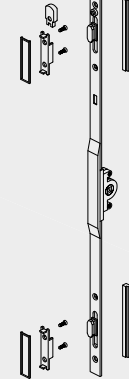

Accesorios

Silver - 60

4551

Cierre Embutido peque.
s/condena

4558

Cierre embutido
peque. c/condena

4126

Rueda sencilla nylon

Felpudo Fean Seal
7 x 6.5 mm.

4038

Escuadra Cerco

4556

Escuadra Hoja

4116

Escuadra alineamie.
carriles

4109

Escuadra
Alineamiento hojas

4176

Valvula de
drenaje

CIERRE MULTIPUNTO E: 7.5 mm

4187

Cierre multipunto
H= 668 - 1068

4188

Cierre multipunto
H = 1069-1868

4189

Cierre multipunto
H > 1869

4190

Manilla
cuadrado 7 mm.

4858(D) / 4859(I)
Manilla corredera
acodada
cuadrado 7 mm.

4153

Tirador grande

4118