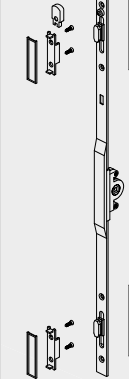

Felpudo Fean Seal
7 x 6.5 mm.

4038

Escuadra Cerco

4556

Escuadra Hoja

4116

Escuadra alineamie.
carriles

4109

Escuadra
Alineamiento hojas

4176

Valvula de
drenaje

CIERRE MULTIPUNTO E: 7.5 mm

4187

Cierre multipunto
H= 668 - 1068

4188

Cierre multipunto
H = 1069-1868

4189

Cierre multipunto
H > 1869

4190

Manilla
cuadrado 7 mm.

4858(D) / 4859(I)
Manilla corredera
acodada
cuadrado 7 mm.

4153

Tirador grande

4118

Terminal acople
4 hojas

4339

Juego tapas
tirador postizo
(783-4)

4554

Tope hoja lateral

4855

Escuadra solapa 8893

4039