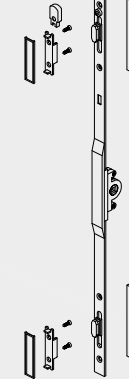

Felpudo Fean Seal
7 x 6.5 mm.

4038

Escuadra Cerco

4556

Escuadra Hoja

4116

Escuadra alineamie.
carriles

4109

Escuadra
Alineamiento hojas

4176

Valvula de
drenaje

CIERRE MULTIPUNTO E: 7.5 mm

4187

Cierre multipunto
H= 668 - 1068

4188

Cierre multipunto
H = 1069-1868

4189

Cierre multipunto
H > 1869

4190

Manilla
cuadrado 7 mm.

4858(D) / 4859(I)
Manilla corredera
acodada
cuadrado 7 mm.

4153

Tirador grande

4118

Terminal acople
4 hojas

4339

Juego tapas
tirador postizo
(783-4)

4554

Tope hoja lateral

4855

Escuadra solapa 8893

4039